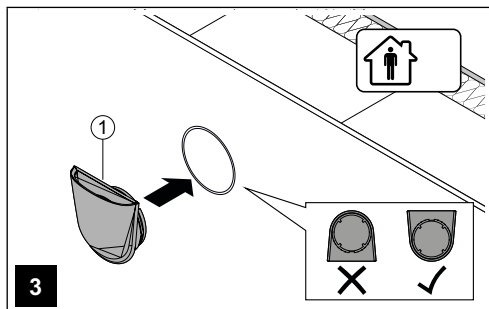

## VYSVETLENIE SYMBOLOV

 Pohľad do interiéru	 Vonkajší pohľad
 Správne	 Nesprávne
 Návod na montáž	 Návod na obsluhu
 Poznámka	

## MONTÁŽ

Rekuperčná jednotka je nainštalovaná a ventilátor je pripojený k el. rozvodu.

Vložte filter do štrbiny vnútorného krytu.

Vložte vnútorný kryt do montážnej rúry, tak, že vývod smeruje nahor.

Uchovávajte tesniaci uzáver na bezpečnom a jednoducho prístupnom mieste.