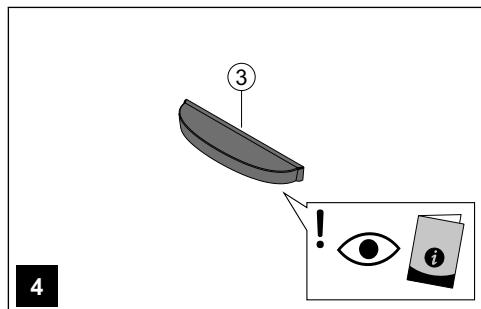

## VYSVETLENIE SYMBOLOV

 Pohľad do interiéru	 Vonkajší pohľad
 Správne	 Nesprávne
 Návod na montáž	 Návod na obsluhu
 Poznámka	

## MONTÁŽ

Rekuperčná jednotka je nainštalovaná a ventilátor je pripojený k el. rozvodu.

Vložte filter do štrbiny vnútorného krytu.

Vložte vnútorný kryt do montážnej rúry, tak, že vývod smeruje nahor.

Uchovávajte tesniaci uzáver na bezpečnom a jednoducho prístupnom mieste.