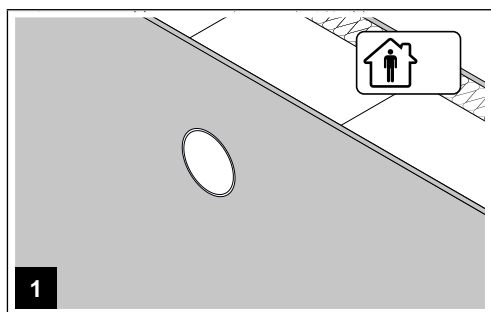

## VYSVETLENIE SYMBOLOV

 Pohľad do interiéru	 Vonkajší pohľad
 Správne	 Nesprávne
 Návod na montáž	 Návod na obsluhu
 Poznámka	

## MONTÁŽ

Rekuperčná jednotka je nainštalovaná a ventilátor je pripojený k el. rozvodu.

Vložte filter do štrbiny vnútorného krytu.

Vložte vnútorný kryt do montážnej rúry, tak, že vývod smeruje nahor.

Uchovávajte tesniaci uzáver na bezpečnom a jednoducho prístupnom mieste.