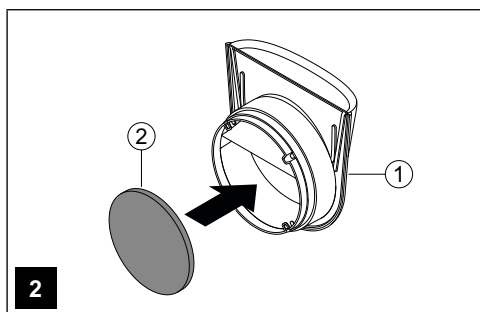

## VYSVETLENIE SYMBOLOV

 Pohľad do interiéru	 Vonkajší pohľad
 Správne	 Nesprávne
 Návod na montáž	 Návod na obsluhu
 Poznámka	

## MONTÁŽ

Rekuperčná jednotka je nainštalovaná a ventilátor je pripojený k el. rozvodu.

Vložte filter do štrbiny vnútorného krytu.

Vložte vnútorný kryt do montážnej rúry, tak, že vývod smeruje nahor.

Uchovávajte tesniaci uzáver na bezpečnom a jednoducho prístupnom mieste.