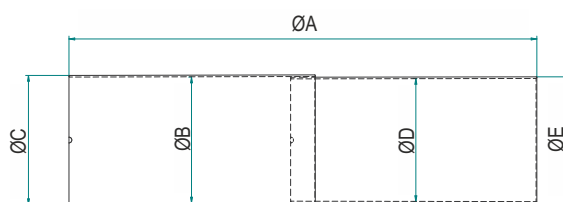

#### TELESKOPICKÁ RÚRA

Ø150mm, vyrobené zo 100% recyklovateľného ABS, čierna farba.  
Prispôsobiteľná hrúbka steny.

Určené pre modely: ProDesigne 150QHR a ProDesigne 150QN.

Model	Ø150
ØA	300+570
ØB	155
ØC	159
ØD	150
ØE	154

Rozmery v mm