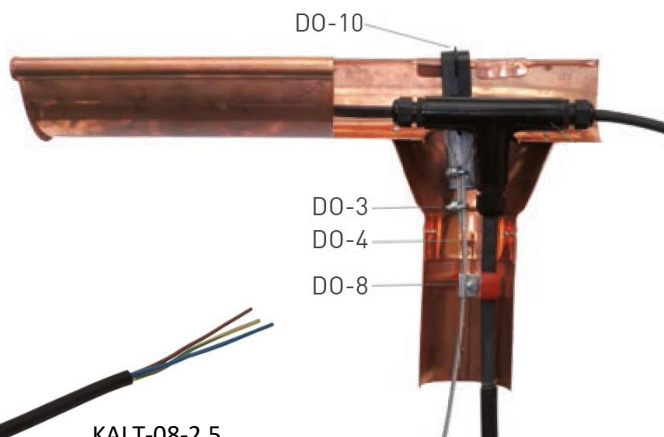

Thermokit-GPTD

KALT-08-2,5

DO-10

DO-3

DO-4

DO-8